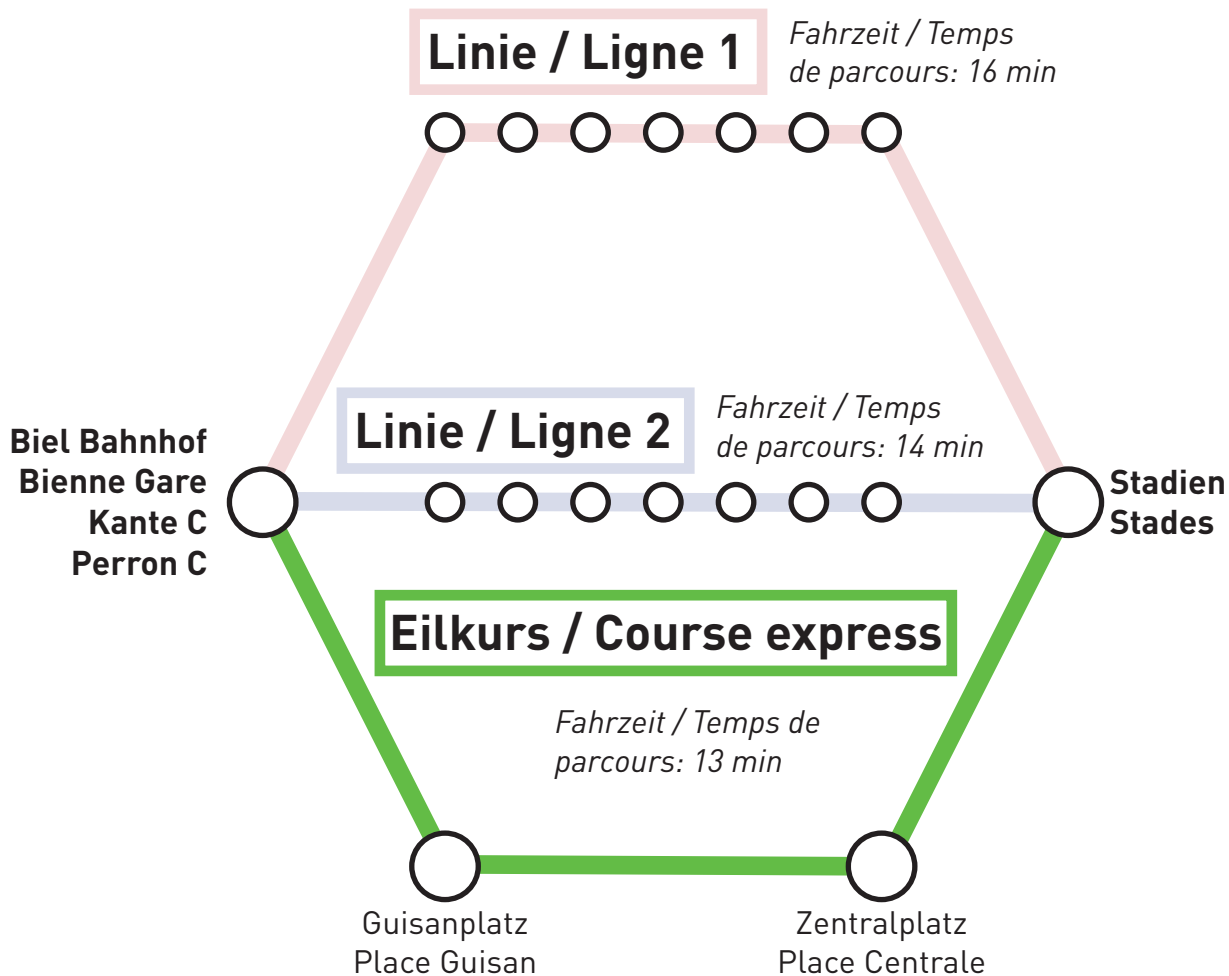

Bedienung Hockeymatches EHCB

Desserte des matchs hockey EHCB

Fahrplan Eilkurs / Horaire Course express

Montag - Samstag / Lundi - Samedi

Biel, Bahnhof / Bienne, Gare	18:42	19:12
Guisanplatz / Place Guisan	18:43	19:13
Zentralplatz / Place Centrale	18:44	19:14
Stadien / Stades	18:55	19:25

Sonntag / Dimanche

Biel, Bahnhof / Bienne, Gare	14:42	15:12
Guisanplatz / Place Guisan	14:43	15:13
Zentralplatz / Place Centrale	14:44	15:14
Stadien / Stades	14:55	15:25

Bemerkungen / Remarques

Nur für EHCB-Saisonmatches, inkl. Play-Off oder Play-Out
Ausgenommen: Vorbereitungsspiele, Swisscup, andere Turniere
Rückfahrt ohne festgelegten Fahrplan
Match-Tickets / EHCB-Abonnemente haben keine Gültigkeit auf dem VB-Netz.

Uniquement pour les matchs de saison du EHCB, incl. plac-off ou play-out
Excepté : matchs de préparation, Coupe suisse, autres tournois
Retour sans horaire fixe.

Les billets de match et les abonnements du EHCB ne sont pas valables sur le réseau des TPB.