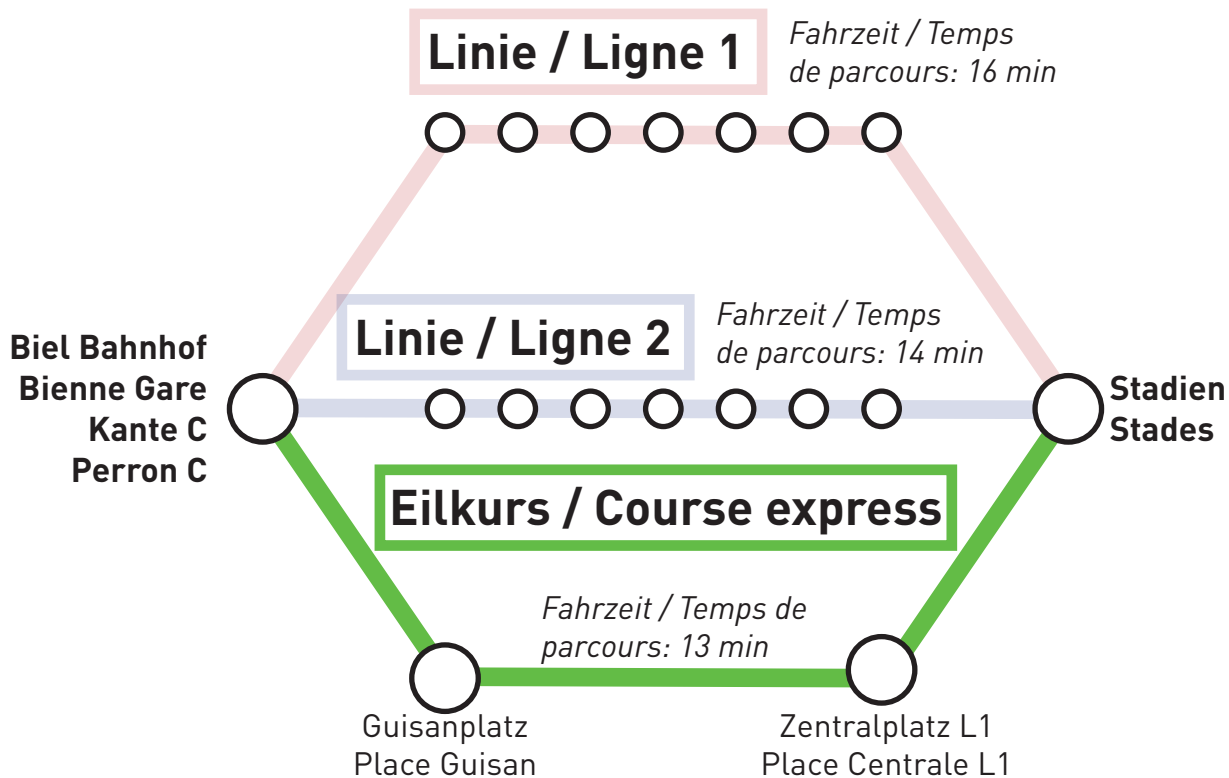

Bedienung Hockeymatches EHCB

Desserte des matchs hockey HC Bienne

Fahrplan Eilkurs / Horaire Course express

Montag - Samstag / Lundi - Samedi

Biel, Bahnhof / Bienne, Gare	18:42	18:52	19:12
Guisanplatz / Place Guisan	18:43	18:53	19:13
Zentralplatz / Place Centrale	18:44	18:54	19:14
Stadien / Stades	18:55	19:05	19:25

Sonntag / Dimanche

Biel, Bahnhof / Bienne, Gare	14:42	14:52	15:12
Guisanplatz / Place Guisan	14:43	14:53	15:13
Zentralplatz / Place Centrale	14:44	14:54	15:14
Stadien / Stades	14:55	15:05	15:25

Bemerkungen / Remarques

Nur für EHCB-Saisonmatches, inkl. Play-Off oder Play-Out
Ausgenommen: Vorbereitungsspiele, Swisscup, andere Turniere
Rückfahrt ohne festgelegten Fahrplan
Match-Tickets / EHCB-Abonnemente haben keine Gültigkeit auf dem VB-Netz.